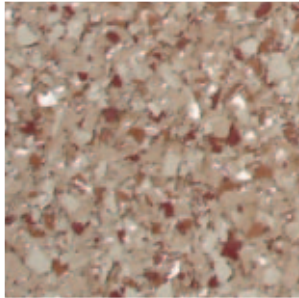

## C O L O R   C H A R T

Applied at Full Broadcast

Taupe Tweed | 111

Sandstone | 109

Shadow | 107

Forest | 103

Atascadero | 100

Dove Gray | 102

## SUGGESTED BASE COLORS

Color Chip Blend	Liquid Granite Suggested Base Colors	Liquid Terrazzo Suggested Base Colors
<b>Taupe Tweed   111</b>	Travatan or Deep Tan	Travatan, Omaha Tan, or Deep Tan
<b>Sandstone   109</b>	Travatan or Arizona Tan	Travatan or Deep Tan
<b>Shadow   107</b>	Cape Cod Gray or Pewter Gray	Pewter Gray, Cape Cod Gray, or Black
<b>Forest   103</b>	Cape Cod Gray or Lawn Green	Travatan, Cape Cod Gray, or Black
<b>Atascadero   100</b>	Travatan or Deep Tan	Travatan, Omaha Tan, or Deep Tan
<b>Dove Gray   102</b>	Cape Cod Gray or Pewter Gray	Pewter Gray or Cape Cod Gray
<b>Granite   104</b>	Cape Cod Gray or Pewter Gray	Pewter Gray, Cape Cod Gray, or Black
<b>Storm Cloud   110</b>	Concrete Gray or Cape Cod Gray	Pewter Gray, Cape Cod Gray, or Black
<b>Autumn   101</b>	Deep Tan or Travatan	Travatan, Deep Tan, or Tile Red
<b>Niagara   106</b>	Cape Cod Gray or Slate Blue	Pewter Gray, Cape Cod Gray, or Slate Blue
<b>Mocha Tweed   105</b>	Deep Tan or Travatan	Travatan, Deep Tan, or Tile Red
<b>Desert Storm   112</b>	Travatan or Arizona Tan	Travatan, Arizona Tan, Deep Tan, or Black
<b>Rose   116</b>	Mission Red or Tile Red	Travatan, Mission Red, or Tile Red
<b>Cappuccino   114</b>	Deep Tan or Arizona Tan	Travatan, Omaha Tan, or Deep Tan
<b>Pecan   115</b>	Travatan or Arizona Tan	Travatan or Arizona Tan
<b>Pistachio   113</b>	Concrete Gray or Cape Cod Gray	Arizona Tan, Cape Cod Gray, or Black