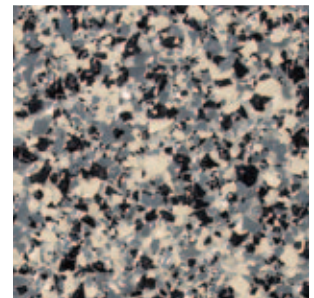

## C O L O R   C H A R T

Applied at Full Broadcast

Taupe Tweed | 111

Sandstone | 109

Shadow | 107

Forest | 103

Atascadero | 100

Dove Gray | 102

Granite | 104

Storm Cloud | 110

Autumn | 101

Niagara | 106

Mocha Tweed | 105

Desert Storm | 112

Rose | 116

Cappuccino | 114

## SUGGESTED BASE COLORS

Color Chip Blend	Liquid Granite Suggested Base Colors	Liquid Terrazzo Suggested Base Colors
<b>Taupe Tweed   111</b>	Travatan or Deep Tan	Travatan, Omaha Tan, or Deep Tan
<b>Sandstone   109</b>	Travatan or Arizona Tan	Travatan or Deep Tan
<b>Shadow   107</b>	Cape Cod Gray or Pewter Gray	Pewter Gray, Cape Cod Gray, or Black
<b>Forest   103</b>	Cape Cod Gray or Lawn Green	Travatan, Cape Cod Gray, or Black
<b>Atascadero   100</b>	Travatan or Deep Tan	Travatan, Omaha Tan, or Deep Tan
<b>Dove Gray   102</b>	Cape Cod Gray or Pewter Gray	Pewter Gray or Cape Cod Gray
<b>Granite   104</b>	Cape Cod Gray or Pewter Gray	Pewter Gray, Cape Cod Gray, or Black
<b>Storm Cloud   110</b>	Concrete Gray or Cape Cod Gray	Pewter Gray, Cape Cod Gray, or Black
<b>Autumn   101</b>	Deep Tan or Travatan	Travatan, Deep Tan, or Tile Red
<b>Niagara   106</b>	Cape Cod Gray or Slate Blue	Pewter Gray, Cape Cod Gray, or Slate Blue
<b>Mocha Tweed   105</b>	Deep Tan or Travatan	Travatan, Deep Tan, or Tile Red
<b>Desert Storm   112</b>	Travatan or Arizona Tan	Travatan, Arizona Tan, Deep Tan, or Black
<b>Rose   116</b>	Mission Red or Tile Red	Travatan, Mission Red, or Tile Red
<b>Cappuccino   114</b>	Deep Tan or Arizona Tan	Travatan, Omaha Tan, or Deep Tan
<b>Pecan   115</b>	Travatan or Arizona Tan	Travatan or Arizona Tan
<b>Pistachio   113</b>	Concrete Gray or Cape Cod Gray	Arizona Tan, Cape Cod Gray, or Black