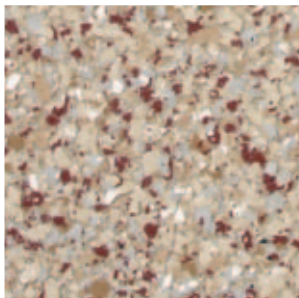

## C O L O R   C H A R T

Applied at Full Broadcast

Taupe Tweed | 111

Sandstone | 109

Shadow | 107

Forest | 103

Atascadero | 100

Dove Gray | 102

Granite | 104

Storm Cloud | 110

Autumn | 101

Niagara | 106

Mocha Tweed | 105

Desert Storm | 112

Rose | 116

Cappuccino | 114

## SUGGESTED BASE COLORS

Color Chip Blend	Liquid Granite Suggested Base Colors	Liquid Terrazzo Suggested Base Colors
<b>Taupe Tweed   111</b>	Travatan or Deep Tan	Travatan, Omaha Tan, or Deep Tan
<b>Sandstone   109</b>	Travatan or Arizona Tan	Travatan or Deep Tan
<b>Shadow   107</b>	Cape Cod Gray or Pewter Gray	Pewter Gray, Cape Cod Gray, or Black
<b>Forest   103</b>	Cape Cod Gray or Lawn Green	Travatan, Cape Cod Gray, or Black
<b>Atascadero   100</b>	Travatan or Deep Tan	Travatan, Omaha Tan, or Deep Tan
<b>Dove Gray   102</b>	Cape Cod Gray or Pewter Gray	Pewter Gray or Cape Cod Gray
<b>Granite   104</b>	Cape Cod Gray or Pewter Gray	Pewter Gray, Cape Cod Gray, or Black
<b>Storm Cloud   110</b>	Concrete Gray or Cape Cod Gray	Pewter Gray, Cape Cod Gray, or Black
<b>Autumn   101</b>	Deep Tan or Travatan	Travatan, Deep Tan, or Tile Red
<b>Niagara   106</b>	Cape Cod Gray or Slate Blue	Pewter Gray, Cape Cod Gray, or Slate Blue
<b>Mocha Tweed   105</b>	Deep Tan or Travatan	Travatan, Deep Tan, or Tile Red
<b>Desert Storm   112</b>	Travatan or Arizona Tan	Travatan, Arizona Tan, Deep Tan, or Black
<b>Rose   116</b>	Mission Red or Tile Red	Travatan, Mission Red, or Tile Red
<b>Cappuccino   114</b>	Deep Tan or Arizona Tan	Travatan, Omaha Tan, or Deep Tan
<b>Pecan   115</b>	Travatan or Arizona Tan	Travatan or Arizona Tan
<b>Pistachio   113</b>	Concrete Gray or Cape Cod Gray	Arizona Tan, Cape Cod Gray, or Black