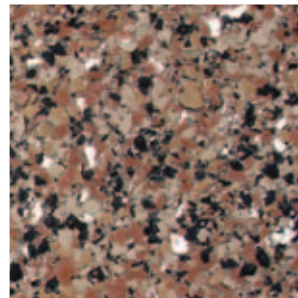

## C O L O R   C H A R T

Applied at Full Broadcast

Taupe Tweed | 111

Sandstone | 109

Shadow | 107

Forest | 103

Atascadero | 100

Dove Gray | 102

Granite | 104

Storm Cloud | 110

Autumn | 101

Niagara | 106

Mocha Tweed | 105

Desert Storm | 112

Rose | 116

Cappuccino | 114

## SUGGESTED BASE COLORS

Color Chip Blend	Liquid Granite Suggested Base Colors	Liquid Terrazzo Suggested Base Colors
<b>Taupe Tweed   111</b>	Travatan or Deep Tan	Travatan, Omaha Tan, or Deep Tan
<b>Sandstone   109</b>	Travatan or Arizona Tan	Travatan or Deep Tan
<b>Shadow   107</b>	Cape Cod Gray or Pewter Gray	Pewter Gray, Cape Cod Gray, or Black
<b>Forest   103</b>	Cape Cod Gray or Lawn Green	Travatan, Cape Cod Gray, or Black
<b>Atascadero   100</b>	Travatan or Deep Tan	Travatan, Omaha Tan, or Deep Tan
<b>Dove Gray   102</b>	Cape Cod Gray or Pewter Gray	Pewter Gray or Cape Cod Gray
<b>Granite   104</b>	Cape Cod Gray or Pewter Gray	Pewter Gray, Cape Cod Gray, or Black
<b>Storm Cloud   110</b>	Concrete Gray or Cape Cod Gray	Pewter Gray, Cape Cod Gray, or Black
<b>Autumn   101</b>	Deep Tan or Travatan	Travatan, Deep Tan, or Tile Red
<b>Niagara   106</b>	Cape Cod Gray or Slate Blue	Pewter Gray, Cape Cod Gray, or Slate Blue
<b>Mocha Tweed   105</b>	Deep Tan or Travatan	Travatan, Deep Tan, or Tile Red
<b>Desert Storm   112</b>	Travatan or Arizona Tan	Travatan, Arizona Tan, Deep Tan, or Black
<b>Rose   116</b>	Mission Red or Tile Red	Travatan, Mission Red, or Tile Red
<b>Cappuccino   114</b>	Deep Tan or Arizona Tan	Travatan, Omaha Tan, or Deep Tan
<b>Pecan   115</b>	Travatan or Arizona Tan	Travatan or Arizona Tan
<b>Pistachio   113</b>	Concrete Gray or Cape Cod Gray	Arizona Tan, Cape Cod Gray, or Black